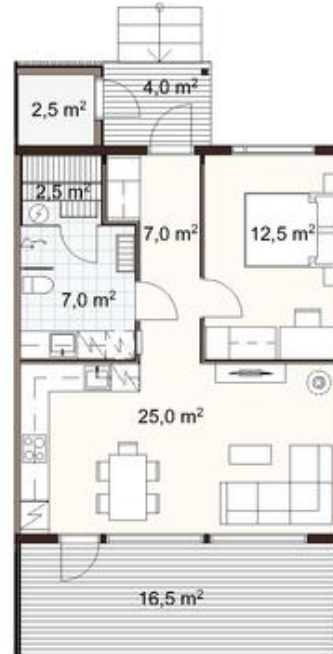

Funktio 106 1A

Funktio 106 1A

Funktio 106 1A

Funktio 106 1A

Funktio 106 1A

Erillistalo

Kerrosala: 105,5m²

Huoneistoala: 96,5m²

Varasto 2,5m²

Asunto 3

3h + kt, 76m²

Varasto 3,5m²

Asunto 4

4h + k, 93m²

Varasto 3,5m²

Asunto 5

3h + kt, 76m²

Varasto 3,5m²

Asunto 1 ja Asunto 4

4h + k, 93m²

Varasto 3,5m²

Asunto 2

2h + kt, 55,5m²

Varasto 2,5m²

Asunto 3 ja Asunto 5

3h + kt, 76m²

Varasto 3,5m²

Funktio 447

Asunto 1

4h + k, 93m²

Varasto 3,5m²

Funktio 447