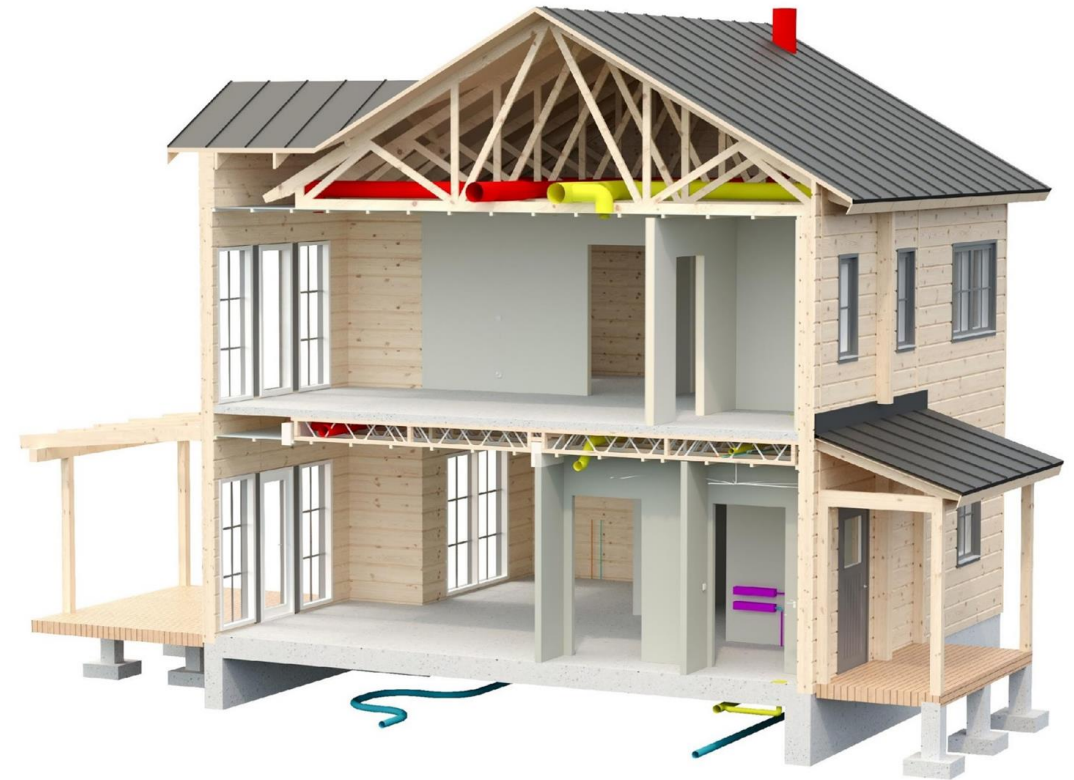

KAUPALLINEN HIRSITALOKONSEPTI

HONKA FUNKTIO

erillis-, pari- ja rivitalot

Honka Funktio -konsepti on vastaus muuntojoustavaan, kustannustehokkaaseen ja energiaviisaaseen rakentamiseen.

Honka Funktion tarjoaa suoraviivaisen ratkaisun terveellisten ja luonnollisten hirsikotien suureen kysyntään ja monenlaiseen kaavoitukseen.

Funktio-konseptin erillis-, pari- ja rivitalojen asuntoja on mahdollista varioida, jakaa ja yhdistellä eri tavoin. Valittavissa on harja- ja pulpettikattoisia versioita. Esimerkiksi rivitalohuoneistoja voidaan ryhmitellä käyttämällä yksi- ja kaksikerroksia pohjaratkaisuja. Kaikkiin malleihin on suunniteltu talotehtaan pääkuvat, perustuksen mittapiirustus ja rakennesuunnitelmat valmiiksi.

Terveelliset ja turvalliset tuote- ja rakennusratkaisut

- HONKA – Painumaton Hirsi
- Vakioidut ratkaisut
- Resurssitehokas Hirsi
- Selkeä osakokonaisuus
- Selkeät roolit
- Selkeät vastuut
- Teknisesti tutkittu
- Tutkitusti arvostettu