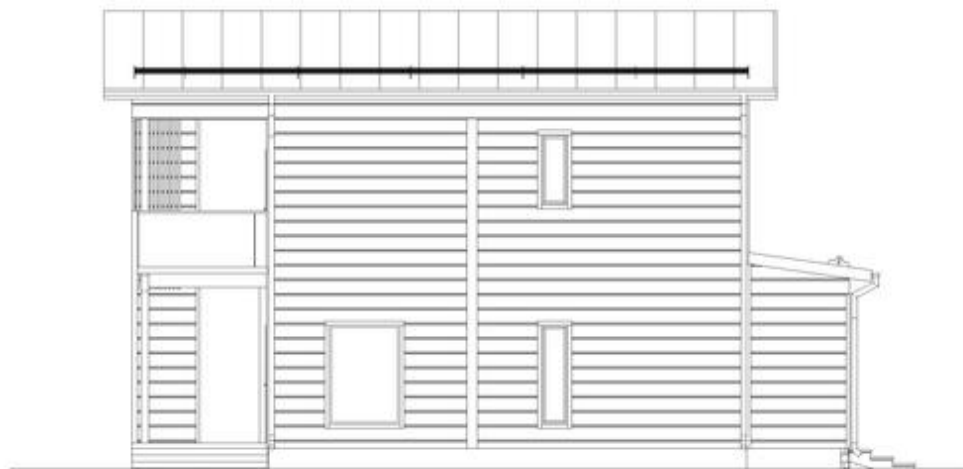

2. KERROS

Funktio 112 1A

Erillistalo

Kerrosala: 112m²

Huoneistoala: 94,5m²

2-kerroksinen

Harjakatto

Honka ID: 50156