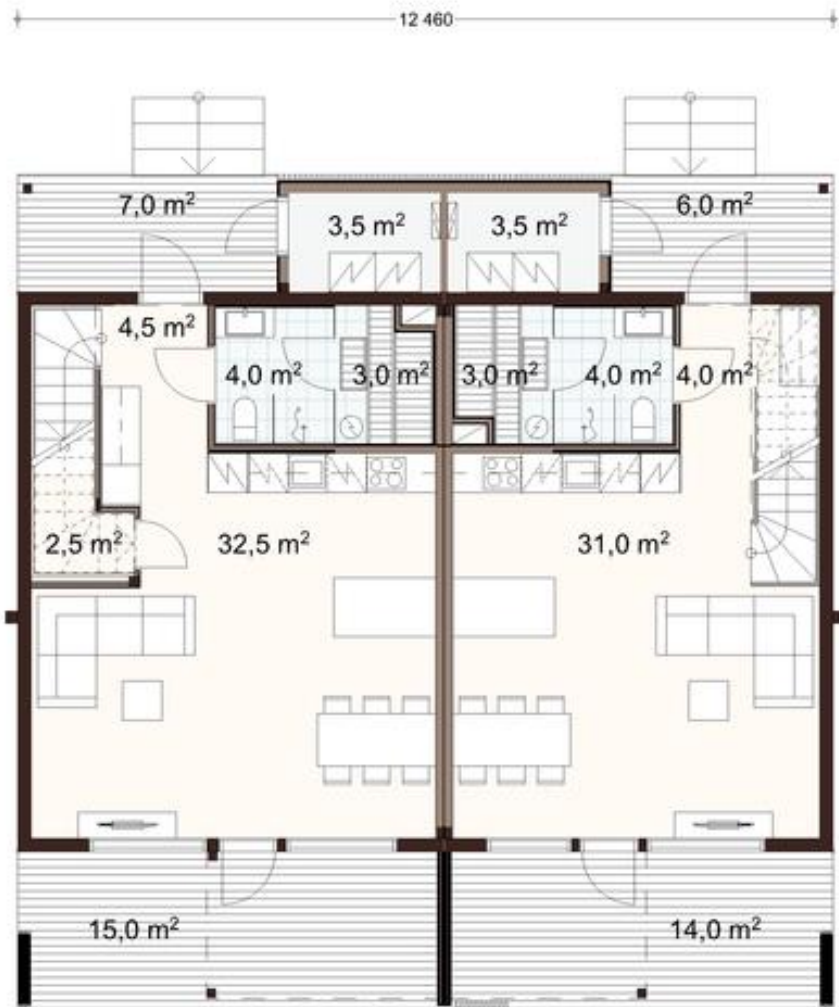

Funktio 106 1A

Funktio 106 1A

Funktio 106 1A

Funktio 106 1A

Funktio 106 1A

Erillistalo

Kerrosala: 105,5m²

Huoneistoala: 96,5m²

2-kerroksinen

Pulpettikatto

Honka ID: 50154

- As 1 4h + kt, 95,5m² + varasto 3,5m²
- As 2 4h + kt, 95,5m² + varasto 3,5m²

Funktio 213 1A

Funktio 213 1A

Funktio 213 1A

Funktio 213 1A

Funktio 213 1A

Paritalo

Kerrosala: 212,5m²

Huoneistoala: 195m²

2-kerroksinen

Pulpettikatto

Honka ID: 50154

Asunto 1

4h + kt, 95,5m²

Varasto 3,5m²

Asunto 2

4h + kt, 95,5m²

Varasto 3,5m²

1. KERROS

2. KERROS

Asunto 1 ja Asunto 2