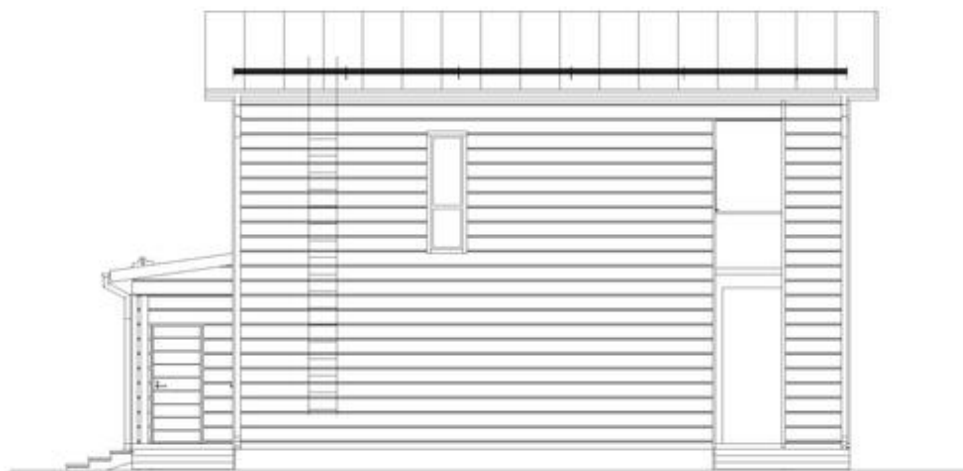

2. KERROS

Funktio 112 1A

Erillistalo

Kerrosala: 112m²

Huoneistoala: 94,5m²

2-kerroksinen

Harjakatto

Honka ID: 50156