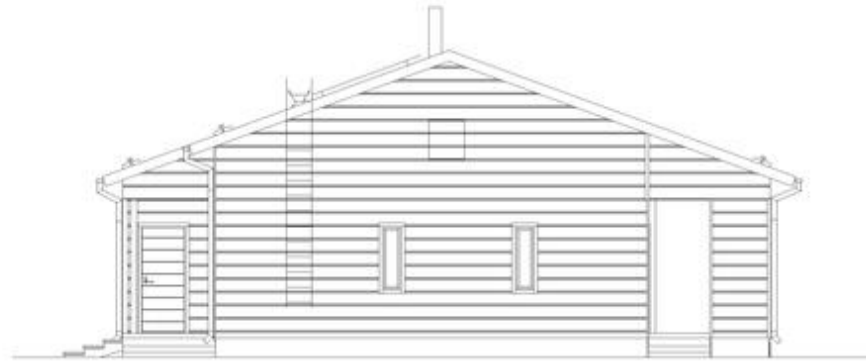

Funktio 106 1A

Funktio 106 1A

Funktio 106 1A

Funktio 106 1A

Funktio 106 1A

Erillistalo

Kerrosala: 105,5m²

Huoneistoala: 96,5m²

1-kerroksinen

Harjakatto

Honka ID: 50157

Funktio 106 1A

FUNKTIO 112 1A

Erillistalo

Kerrosala: 112m²

Huoneistoala: 94,5m²