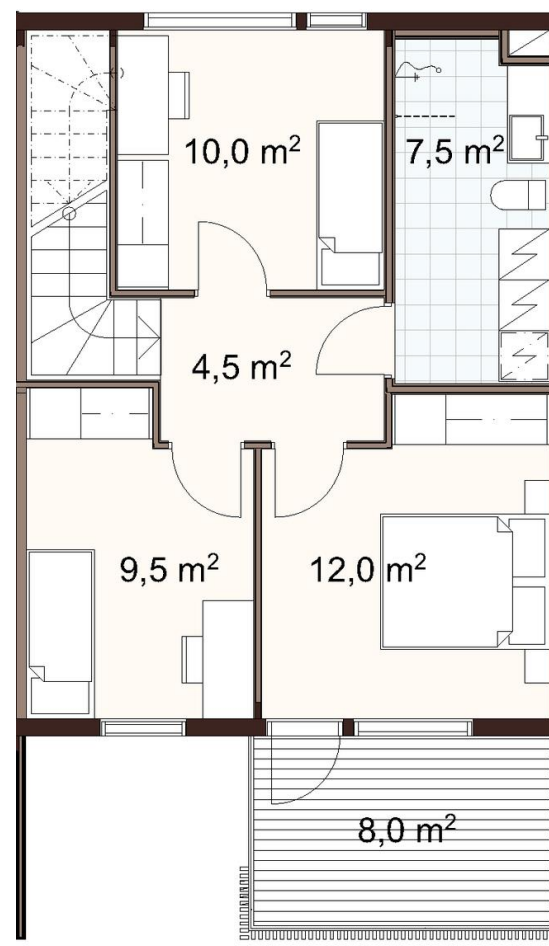

Funktio 106 1A

Funktio 106 1A

Funktio 106 1A

Funktio 106 1A

Funktio 106 1A

Erillistalo

Kerrosala: 105,5m²

Huoneistoala: 96,5m²

4h + kt, 95,5m²

Varasto 3,5m²

Asunto 2

4h + kt, 95,5m²

Varasto 3,5m²

1. KERROS

2. KERROS

Asunto 1 ja Asunto 2

Asunto 4
3h + kt, 86,5m² +
Varasto 3,5m

Asunto 5
4h + kt, 95,5m² +
Varasto 3,5m²

Asunto 1, Asunto 2 ja Asunto 4

3h + k, 86,5m² +
Varasto 3,5m²

Asunto 3 ja Asunto 5

4h + kt, 95,5m²
Varasto 3,5m²

Funktio 523

Asunto 1
3h + k, 86,5m² +
Varasto 3,5m²

Asunto 2
3h + kt, 86,5m²
Varasto 3,5m²

Asunto 3
4h + kt, 95,5m² +
Varasto 3,5m²

Asunto 4
3h + kt, 86,5m² +
Varasto 3,5m

Asunto 5
4h + kt, 95,5m² +
Varasto 3,5m²

Funktio 523

Asunto 1
3h + k, 86,5m² +
Varasto 3,5m²