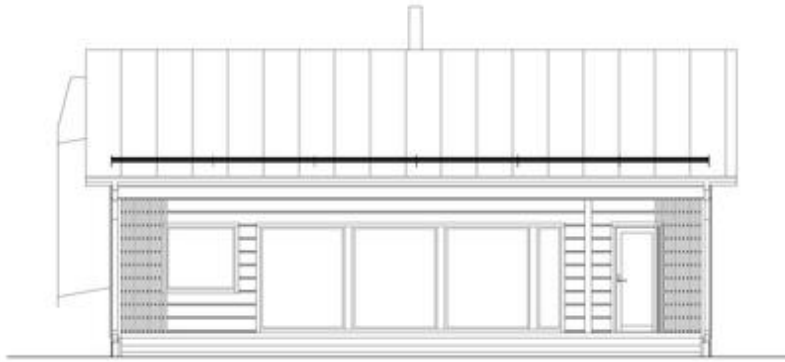

Funktio 106 1A

Funktio 106 1A

Funktio 106 1A

Funktio 106 1A

Funktio 106 1A

Erillistalo

Kerrosala: 105,5m²

Huoneistoala: 96,5m²

1-kerroksinen

Harjakatto

Honka ID: 50157

Funktio 106 1A

FUNKTIO 112 1A

Erillistalo

Kerrosala: 112m²

Huoneistoala: 94,5m²