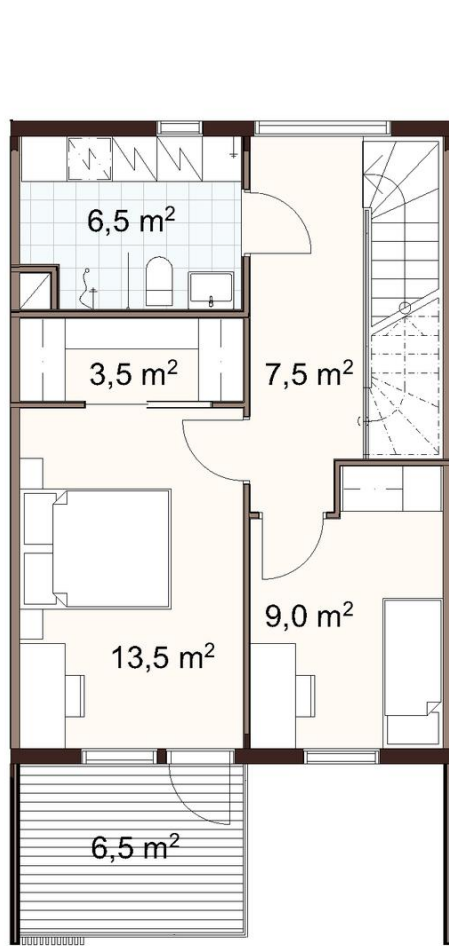

Funktio 106 1A

Funktio 106 1A

Funktio 106 1A

Funktio 106 1A

Funktio 106 1A

Erillistalo

Kerrosala: 105,5m²

Huoneistoala: 96,5m²

4h + kt, 95,5m²

Varasto 3,5m²

Asunto 2

4h + kt, 95,5m²

Varasto 3,5m²

1. KERROS

2. KERROS

Asunto 1 ja Asunto 2

Funktio 523 2A

Funktio 523 2A

1. KERROS

2. KERROS

Funktio 523

Asunto 1
3h + k, 86,5m² +
Varasto 3,5m²

Asunto 2
3h + kt, 86,5m²
Varasto 3,5m²

Asunto 3
4h + kt, 95,5m² +
Varasto 3,5m²

Asunto 4
3h + kt, 86,5m² +
Varasto 3,5m

Asunto 5
4h + kt, 95,5m² +
Varasto 3,5m²

Asunto 1, Asunto 2 ja Asunto 4

3h + k, 86,5m² +
Varasto 3,5m²

Asunto 3 ja Asunto 5

4h + kt, 95,5m²
Varasto 3,5m²

Funktio 523

Asunto 1
3h + k, 86,5m² +
Varasto 3,5m²