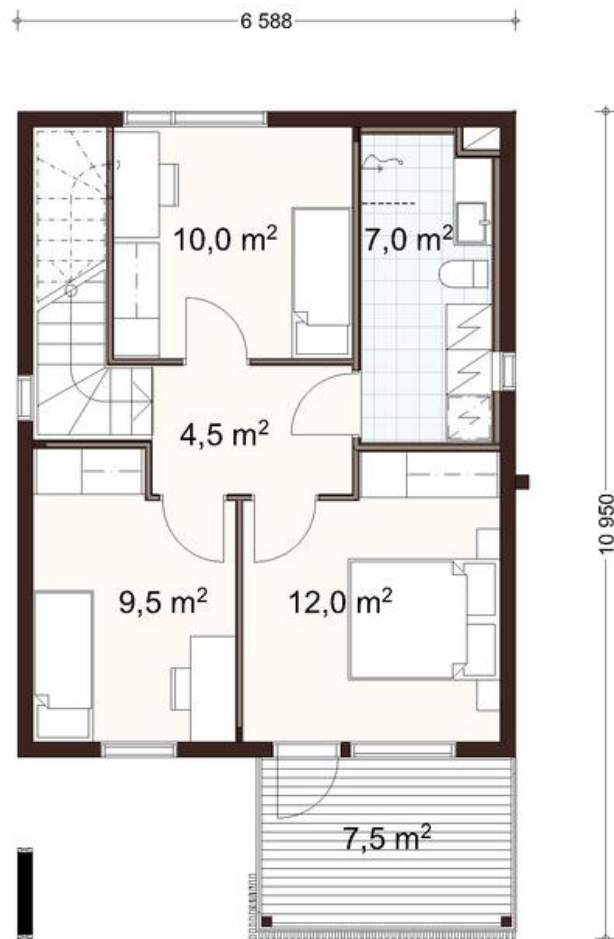

Funktio 106 1A

Funktio 106 1A

Funktio 106 1A

Funktio 106 1A

Funktio 106 1A

Erillistalo

Kerrosala: 105,5m²

Huoneistoala: 96,5m²

1-kerroksinen

Harjakatto

Honka ID: 50157

Funktio 106 1A

FUNKTIO 112 1A

Erillistalo

Kerrosala: 112m²

Huoneistoala: 94,5m²

2-kerroksinen

Harjakatto

Honka ID: 50156

Funktio 112 1A

Funktio 112 1A

Funktio 112 1A

Funktio 112 1A

1. KERROS

2. KERROS

Funktio 112 1A

Erillistalo

Kerrosala: 112m²

Huoneistoala: 94,5m²

2-kerroksinen

Harjakatto

Honka ID: 50156