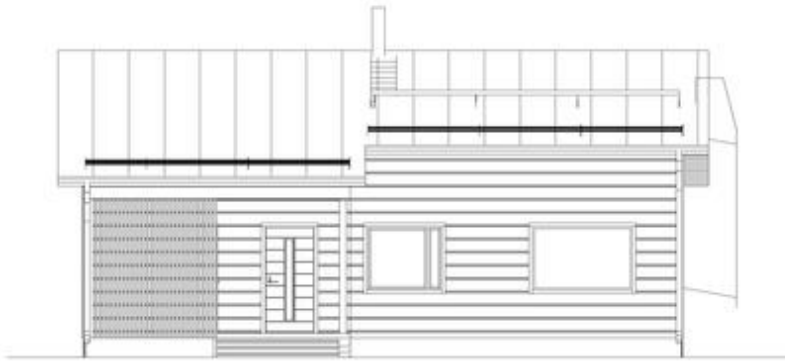

Funktio 106 1A

Funktio 106 1A

Funktio 106 1A

Funktio 106 1A

Funktio 106 1A

Erillistalo

Kerrosala: 105,5m²

Huoneistoala: 96,5m²

1-kerroksinen

Harjakatto

Honka ID: 50157

Funktio 106 1A

FUNKTIO 112 1A

Erillistalo

Kerrosala: 112m²

Huoneistoala: 94,5m²