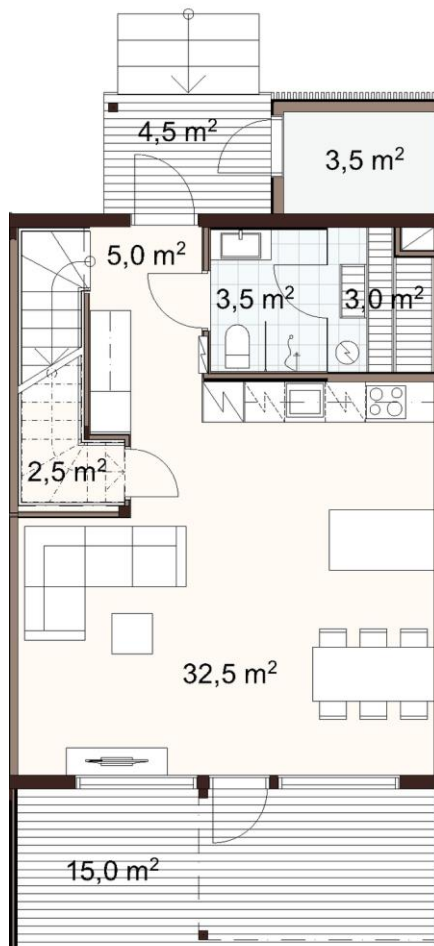

Funktio 106 1A

Funktio 106 1A

Funktio 106 1A

Funktio 106 1A

Funktio 106 1A

Erillistalo

Kerrosala: 105,5m²

Huoneistoala: 96,5m²

4h + kt, 95,5m²

Varasto 3,5m²

Asunto 2

4h + kt, 95,5m²

Varasto 3,5m²

1. KERROS

2. KERROS

Asunto 1 ja Asunto 2

Asunto 4
3h + kt, 86,5m² +
Varasto 3,5m

Asunto 5
4h + kt, 95,5m² +
Varasto 3,5m²

Asunto 1, Asunto 2 ja Asunto 4

3h + k, 86,5m² +
Varasto 3,5m²

Asunto 3 ja Asunto 5

4h + kt, 95,5m²
Varasto 3,5m²

Funktio 523

Asunto 1
3h + k, 86,5m² +
Varasto 3,5m²

Asunto 2
3h + kt, 86,5m²
Varasto 3,5m²

Asunto 3
4h + kt, 95,5m² +
Varasto 3,5m²

Asunto 4
3h + kt, 86,5m² +
Varasto 3,5m

Asunto 5
4h + kt, 95,5m² +
Varasto 3,5m²

Funktio 523

Asunto 1
3h + k, 86,5m² +
Varasto 3,5m²