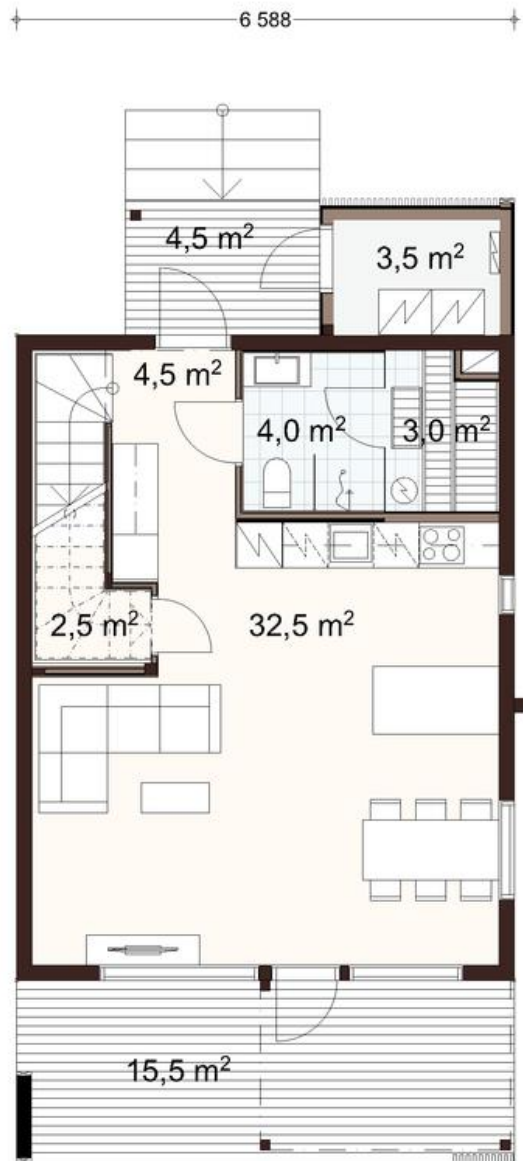

Funktio 106 1A

Funktio 106 1A

Funktio 106 1A

Funktio 106 1A

Funktio 106 1A

Erillistalo

Kerrosala: 105,5m²

Huoneistoala: 96,5m²

1-kerroksinen

Harjakatto

Honka ID: 50157

Funktio 106 1A

FUNKTIO 112 1A

Erillistalo

Kerrosala: 112m²

Huoneistoala: 94,5m²

2-kerroksinen

Harjakatto

Honka ID: 50156

Funktio 112 1A

Funktio 112 1A

Funktio 112 1A

Funktio 112 1A

1. KERROS

2. KERROS

Funktio 112 1A

Erillistalo

Kerrosala: 112m²

Huoneistoala: 94,5m²

2-kerroksinen

Harjakatto

Honka ID: 50156