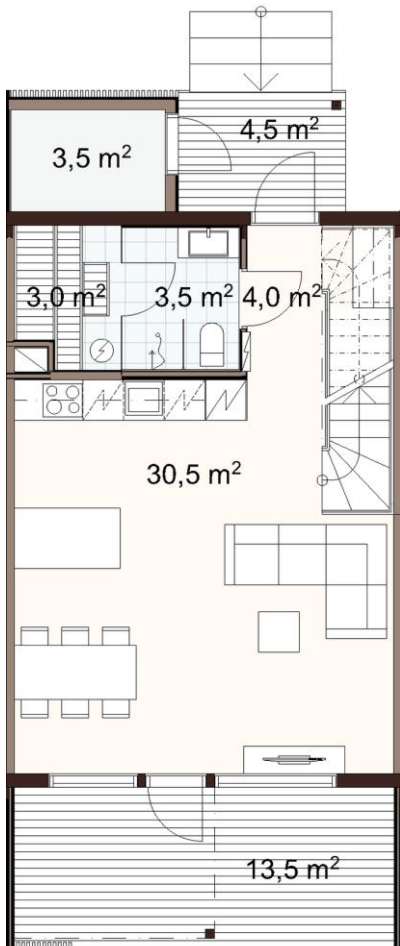

Funktio 106 1A

Funktio 106 1A

Funktio 106 1A

Funktio 106 1A

Funktio 106 1A

Erillistalo

Kerrosala: 105,5m²

Huoneistoala: 96,5m²

Honka ID: 50129

Huonejako:

- As 1 3h + k, 86,5m² + varasto 3,5m²
- As 2 3h + kt, 86,5m² + varasto 3,5m²
- As 3 4h + kt, 95,5m² + varasto 3,5m²
- As 4 3h + kt, 86,5m² + varasto 3,5m²
- As 5 4h + kt, 95,5m² + varasto 3,5m²

Funktio 523 2A

Funktio 523 2A

1. KERROS

2. KERROS

Funktio 523

Asunto 1
3h + k, 86,5m² +
Varasto 3,5m²

Asunto 2
3h + kt, 86,5m²
Varasto 3,5m²

Asunto 3
4h + kt, 95,5m² +
Varasto 3,5m²

Asunto 4
3h + kt, 86,5m² +
Varasto 3,5m

Asunto 5
4h + kt, 95,5m² +
Varasto 3,5m²

Asunto 1, Asunto 2 ja Asunto 4

3h + k, 86,5m² +
Varasto 3,5m²

Asunto 3 ja Asunto 5

4h + kt, 95,5m²
Varasto 3,5m²

Funktio 523

Asunto 1
3h + k, 86,5m² +
Varasto 3,5m²