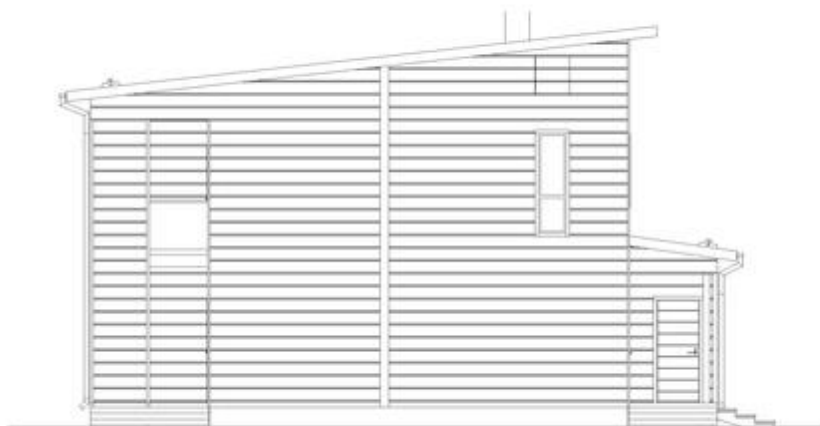

Funktio 174 1A